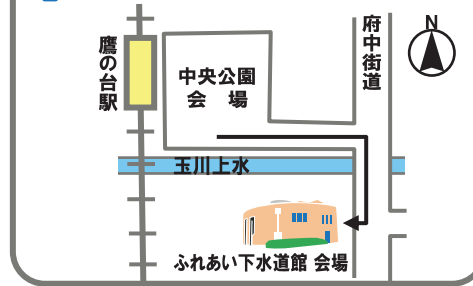

ふれあい下水道館への行き方