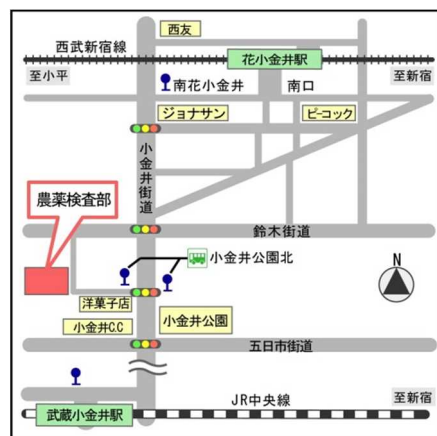

アクセス

★西武バス

JR中央線「武蔵小金井駅」北口
 2番乗り場【武12武13】
 3番乗り場【武15武21】
 から乗車10分「小金井公園北」下車 徒歩3分

西武新宿線「花小金井駅」南口 徒歩3分
 「南花小金井」バス停
 武蔵小金井駅行き【武12 武13 武15 武21】
 から乗車5分「小金井公園北」下車 徒歩3分

★徒歩

西武新宿線「花小金井駅」徒歩15分

* 台風・災害等により危険が予想される場合は、開催を中止いたします。
 * 住宅地内につき、ご来場の際は**公共交通機関の利用**をお願いします。(駐輪場あり)
 ※車いすでのご来場等、特段の事情がある場合は前日までにお問い合わせください。