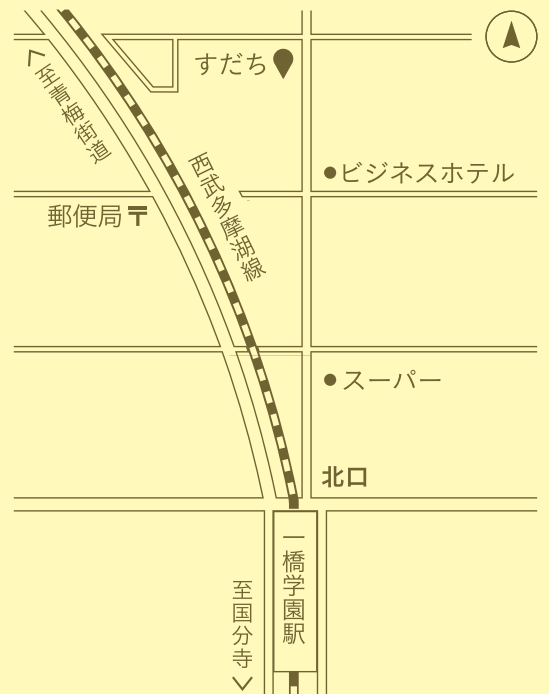

水 歩っぽ食堂

砂糖不使用のほか、現代の食事に不足しがちなビタミン、ミネラル、食物繊維等が不足しないよう栄養バランスを考えた献立です。

- ・こだわり定食セット…1,000円
- ・定食セット+スムージー…1,450円
- ・スムージー単品…500円

木 晴れ空食堂

ホッとひと息ついて、安心して食べられる、滋味を活かして丁寧につくったご飯はいかがでしょうか？自家製の甘酒もご紹介します。

- こだわり定食セット…800円
- 定食+自家製甘酒…1,000円
- 甘酒単品…300円

金 モココ CAFE

癒される食事と空間を提供する、心地の良いカフェでありたいです。目にも体にも優しいランチ、カフェドリンクをお楽しみ下さい。

- 季節のワンプレートランチ…800円
- ランチ+ドリンクセット…1,000円
- ドリンク単品…300円～

SALON

ワンデーサロン

<https://sudachi-kodaira.jp/salon>
ご予約はウェブサイトからどうぞ

月 ラベンダー&ハーモニー

体調に合わせた精油とトリートメントオイルの香りに包まれソフトなタッチで心身がゆるんでいくお時間をおたのしみください。

- 全身トリートメント…5,000円 / 60分
- ゆったり全身コース…7,500円 / 90分
- ・初回割引 20%オフ

火 さるのこしかけ

はりやお灸や手技で経絡を整え、ツボ刺激をして全身の調整、滞っているところや筋肉のこりなど硬いところをほぐします。

- 【はり・灸・マッサージ・整体】
- 簡単調整+ポイント施術…3,500円 / 40分
- 全身調整+ポイント施術…8,000円 / 100分

水 ボディサポートON

カウンセリングを丁寧に行い施術します。全身のバランスを整えて、本来持っている力=自然治癒力を引き出していきます。

- 整体 or ヨガ…3,500円 / 45分
- 整体&ヨガ…7,500円 / 90分
- ・60分以上のコースは初回割引 20%オフ

木 ボディセラピー Huali

高品質の精油からお好みの香りをセレクト。手の温もりと心地よい圧で血流とリンパの流れを促進し、「冷え」のない身体を目指します。

- リフレクソロジー or リンパトリートメント
- 4,800円 / 60分,
- 7,200円 / 90分 ・初回割引 20%オフ

金 休息ラボ

正しい「休息」で、【心のふらつき】【思考の堂々めぐり】から自由になり、あなただけのバランスの実現に寄り添います。

- 初回・バランスセラピー…5400円 / 70分
- バランスセラピー+セルフ調律ガイダンス…7,500円 / 90分

ACCESS & CONTACT

アクセス & お問い合わせ

【お問合せ】

ウェブサイトの「お問合せ」から
tel: 042-312-1971

【所在地】

〒187-0043
東京都小平市学園東町 1-9-15
<交通アクセス>
西武多摩湖線「一橋学園駅」
北口徒歩 5 分
(学園坂商店街内)

【営業日時】

平日 10:00-17:00
※土日祝、お盆、年末年始を除く

<https://sudachi-kodaira.jp/>

コワーキングスペース すだち | 🔍