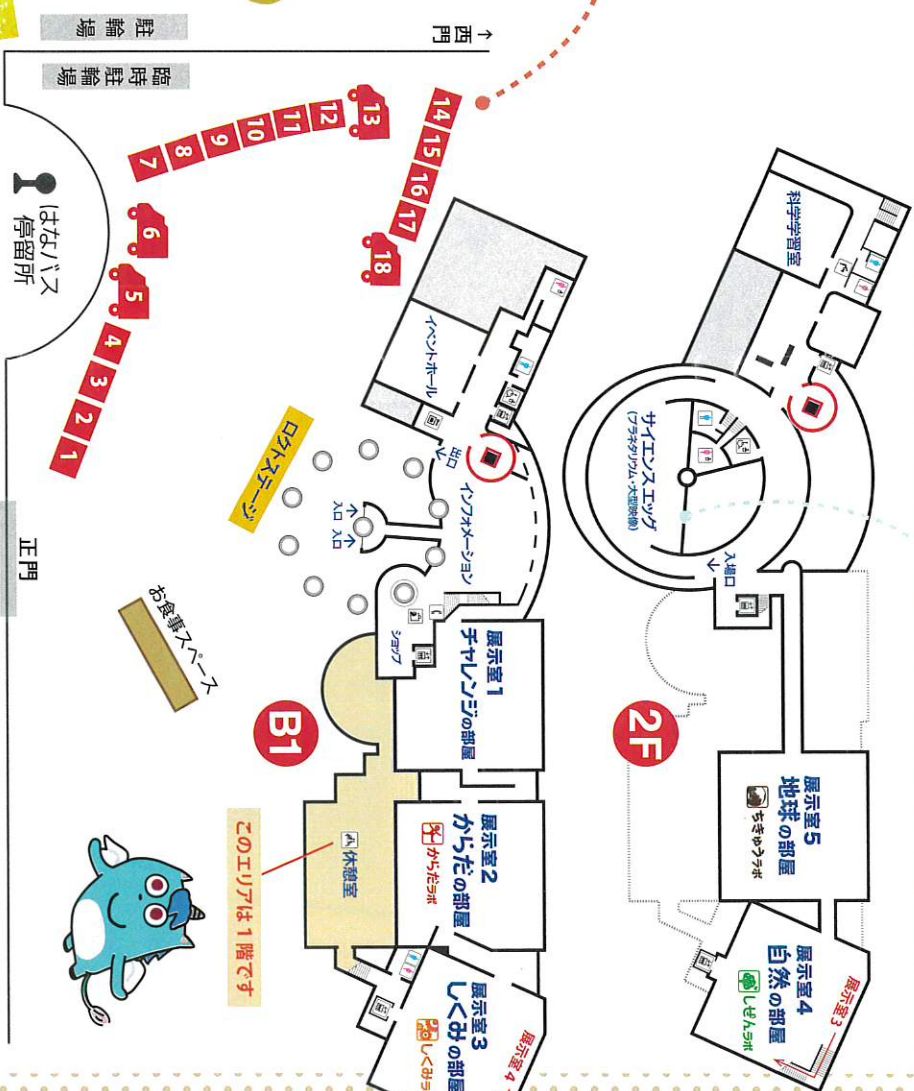

※お店や品物は変更することがあります。

お買ひもの300円以上でピンコカード引換券1枚を渡します
引換券2枚で**元素ピンコ大会**に参加しよう!

屋外特別イベント!

ロケットスターズ

- ご当地ヒーローショー & 元素ピンコ大会
- 11:15~11:35 コタレンジャーショー
 - 12:20~13:00 元素ピンコ大会
 - 13:55~14:35 元素ピンコ大会

せつたい見逃せない!

大型映像&プラネタリウム

- 10:30~11:05 キッズプラネタリウム「きみにみえるように」
- 11:50~12:30 大型映像「鷹の爪団のジュラシックトラベル」
- 13:10~13:55 プラネタリウム「サンサン太陽のひみつ」
- 14:30~15:10 大型映像「銀河鉄道の夜」
- 15:50~16:35 プラネタリウム「サンサン太陽のひみつ」
- 17:10~17:55 プラネタリウム「サンサン太陽のひみつ」

※定員34人(開演時より販売先着順)
満席の場合はご観いただけません

気軽に体験!

ラボまっし

*開催時間中いつでも参加できます
*体験時間はそれぞれ約10分です

からだの部屋
からだラボ
頭の体操をしよう!
9:30 ~ 16:30

しくみの部屋
しくみラボ
偏光のふしぎ
10:00 ~ 16:00

自然の部屋
しぜんラボ
顕微鏡で見よう
虫～
10:00 ~ 16:00

地球の部屋
ちきゅうラボ
化石のかたちを
写しとろう!
10:00 ~ 16:00

ボロシティカ金の わーくわーく科学広場

イベントホール
科学学習室
11:30 ~ 15:30
磁石や電気、ホバーカーラント! おもしろ実験が大集合します。

※イベントの内容は天候などの理由で
予告なしに変更、中止とすることがあります。